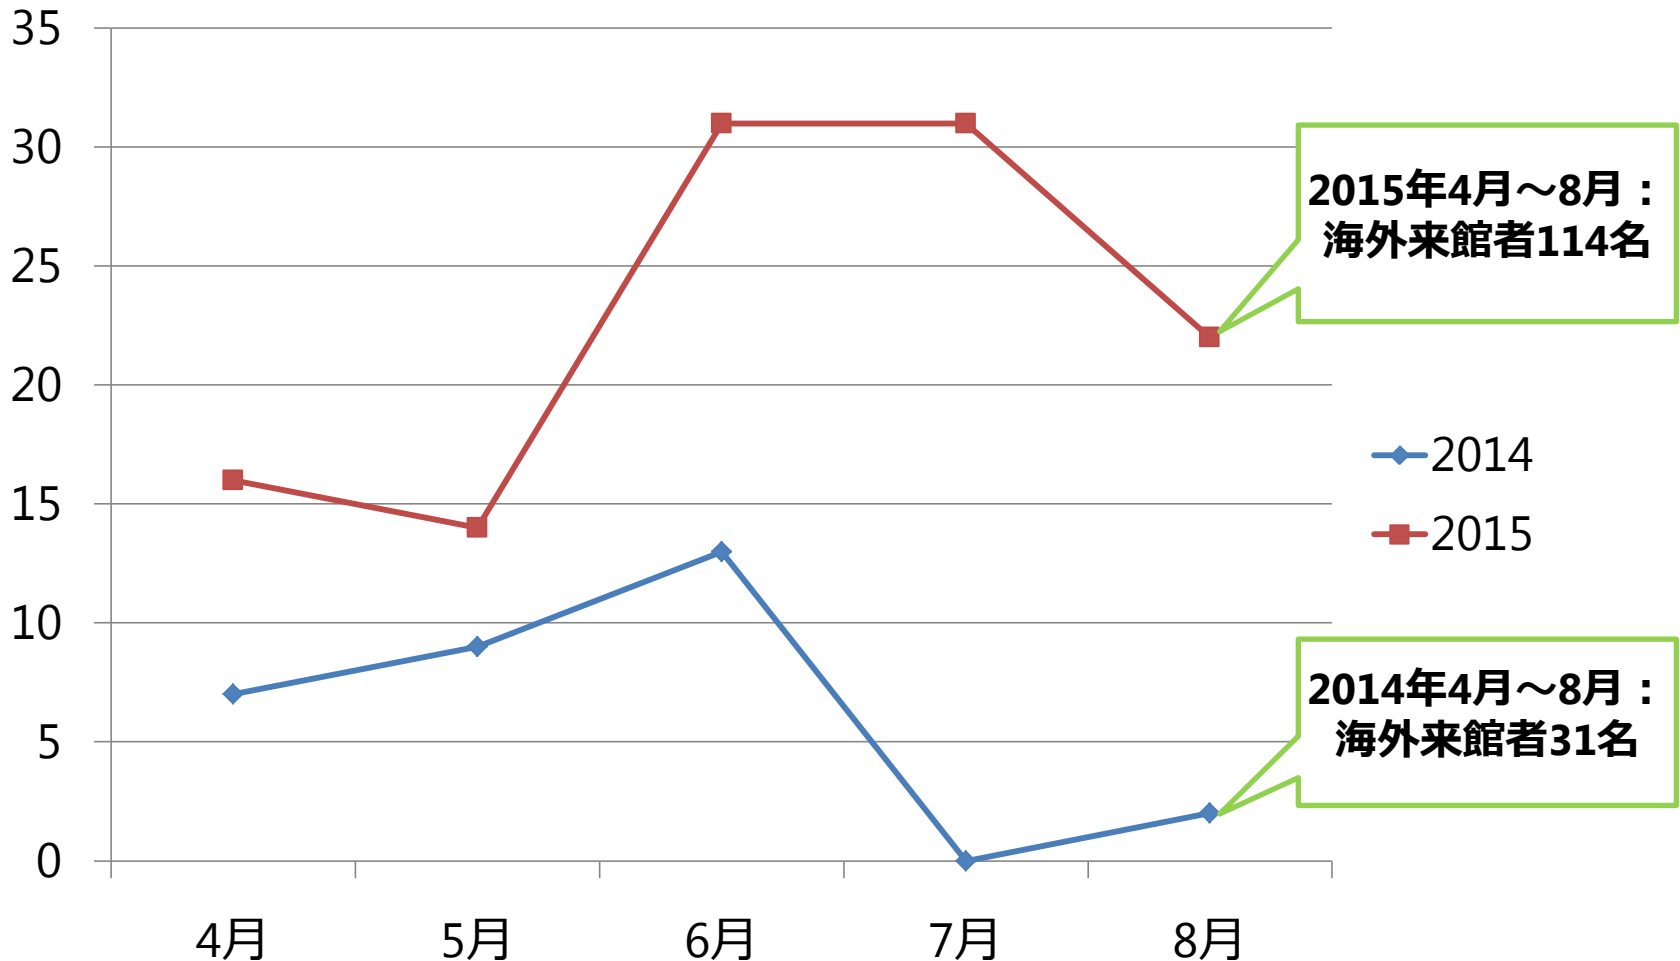

<反響>

明探公開後に海外来館者が大幅に増加！