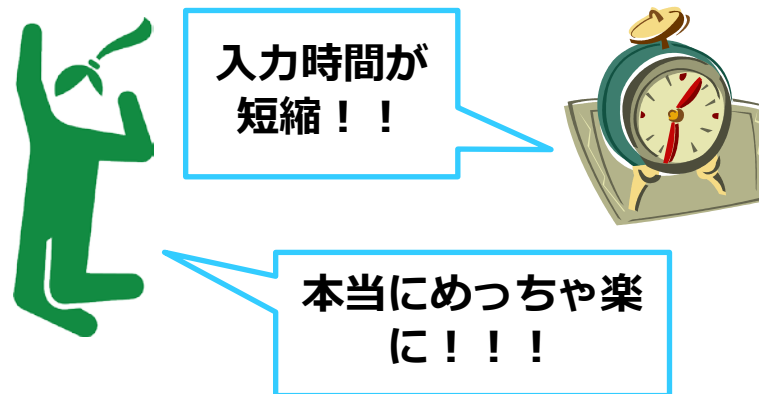

明探のこだわり – 業務サイド

業務側特徴

- ありとあらゆる資料を登録できる
- 複数のデータベースから入力データベースを選択することが不要となり、またアップロード作業がなくなったことで入力時間が短縮！
- 入力項目がわかりやすい
- 登録と公開が同時に行われるためアップロード忘れの懸念がない

- 汎用ファイル出力機能を組み込んでいるため、多くのデータ活用が可能
  - ✓ データの一括登録・修正
  - ✓ テキストベースでのマスターデータ保存
  - ✓ 統計などへのデータ活用