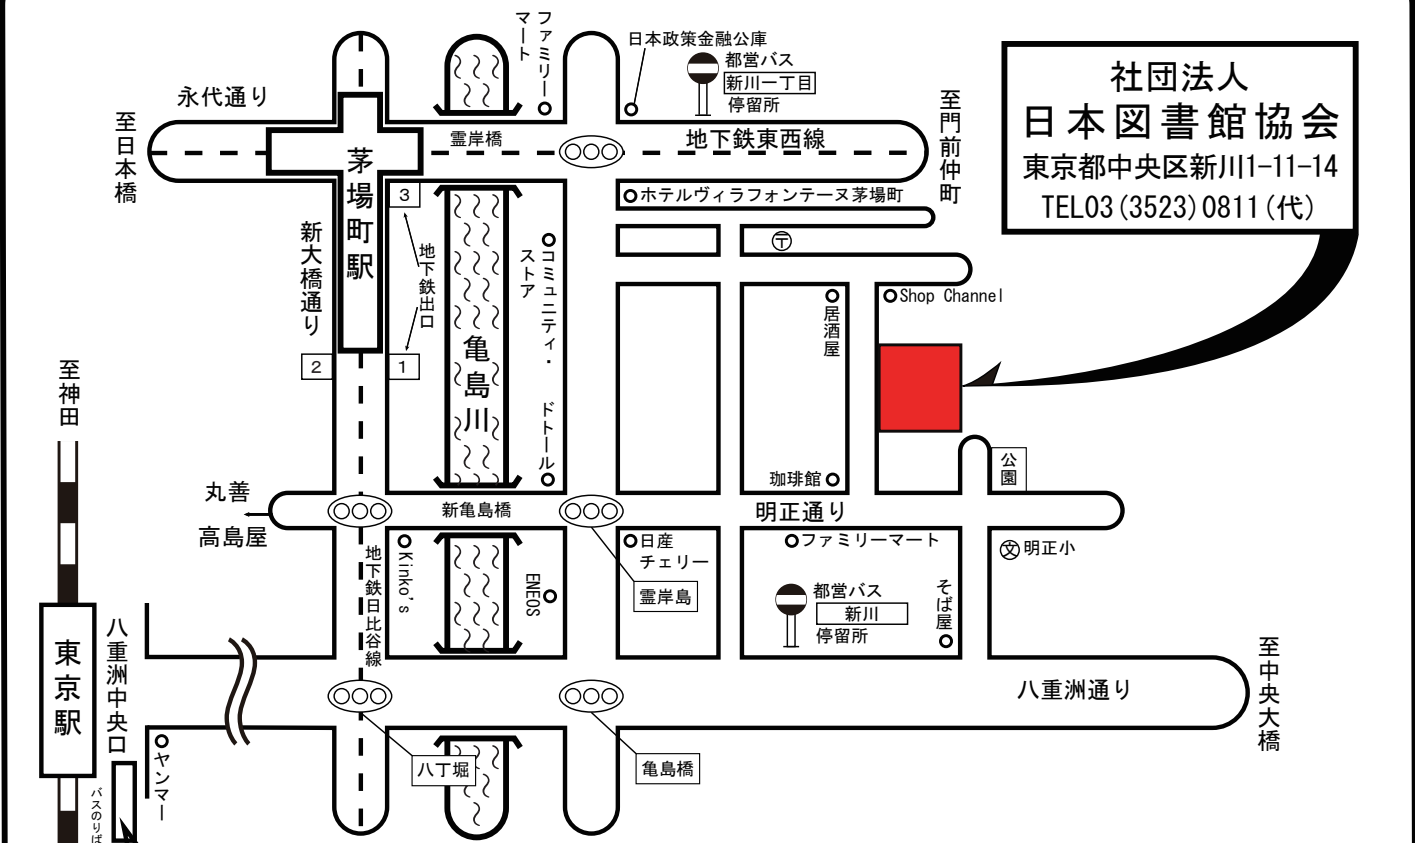

ご案内図

社団法人
日本図書館協会
 東京都中央区新川1-11-14
 TEL03 (3523) 0811 (代)

- 東京駅より都営バスご利用の場合
 八重洲中央口（南口）より都営バス①のりばから、深川車庫前、東京ビックサイト、住友ツインビル行のいずれかに乗車いただき、**新川**停留所で下車して下さい。所要時間は約10分程です。尚、新川停留所より当協会ビルまでは徒歩2～3分程です。
- 東京駅より徒歩の場合
 八重洲通りを中央大橋方面へ、当協会ビルまで約1.3km、徒歩約20分程です。

- 茅場町駅ご利用の場合
 （地下鉄東西線、日比谷線）
 地下鉄**1**、**3**出入口へおすすみください。亀島川を越え、当協会ビルまで茅場町駅より徒歩約4～5分程です。