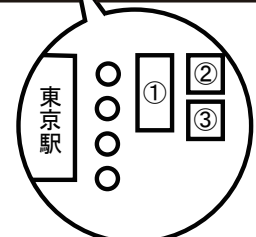

ご案内図

社団法人
日本図書館協会
 東京都中央区新川1-11-14
 TEL03 (3523) 0811 (代)

- 東京駅より都営バスご利用の場合
 八重洲中央口（南口）より都営バス①のりばから、深川車庫前、東京ビックサイト、住友ツインビル行のいずれかに乗車いただき、**新川**停留所で下車して下さい。所要時間は約10分程です。尚、新川停留所より当協会ビルまでは徒歩2～3分程です。
- 東京駅より徒歩の場合
 八重洲通りを中央大橋方面へ、当協会ビルまで約1.3km、徒歩約20分程です。